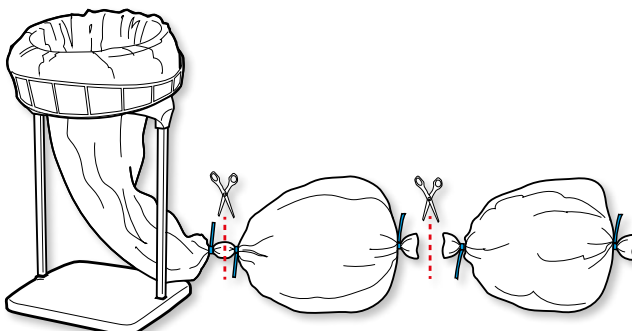

KLIMATSMART

- Longopac säckmaterial tillverkas i 3-skikts polyeten, vilket ger låg råvarotgång och hög styrka.
- Longopac finns även i kompostcertifierad bioplast.
- Variabel säckstorlek ger alltid fulla säckar.
- Oberoende livscykelstudier visar på mindre än en 1/3 koldioxid jämfört med traditionella sopsäckar.
- Kunder kan kalkylera sin miljöbesparing med Paxxos CO₂-kalkylator och Paxxo kan utfärda CO₂ emission-certifikat på CO₂-besparingen.